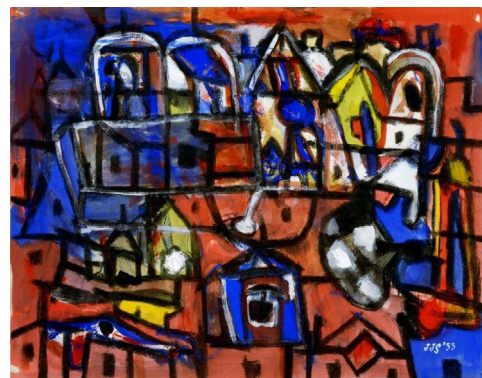

# Fotosheet: Kijk, Jan Schoonhoven

Voor meer informatie, beeldmateriaal en interviews: Claire Beke - Communicatie in Cultuur, beke@communicatieincultuur.com

[1] Portret van Jan Schoonhoven | fotograaf onbekend | © ANP/Newscom

[2] Reliëf R 72 -6 | 1972 | collectie RCE | © Pictoright

[3] De Stad (Ode aan Klee) | 1953 | gouache op papier | 50 x 65 cm | particuliere collectie | © courtesy Paol & Co

[4] Reliëf R 69-19 | 1969 | collectie Stedelijk Museum Amsterdam | © Pictoright

[5] Kasteel | ca. 1960 | karton en papier-maché | 35 x 15 x 45 cm | particuliere collectie | foto Ilse Boks/Hans Roode | © Pictoright

[6] Geel en Blauw | 1950 | tekening, waterverf en inkt op papier | particuliere collectie | foto Hans Roode | © Pictoright