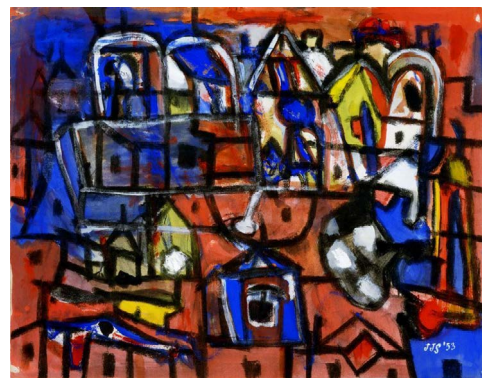

[2] Reliëf R 72 -6 | 1972 | collectie RCE | © Pictoright

[3] De Stad (Ode aan Klee) | 1953 | gouache op papier | 50 x 65 cm | particuliere collectie | © courtesy Paol & Co

[4] Reliëf R 69-19 | 1969 | collectie Stedelijk Museum Amsterdam | © Pictoright

[5] Kasteel | ca. 1960 | karton en papier-maché | 35 x 15 x 45 cm | particuliere collectie | foto Ilse Boks/Hans Roode | © Pictoright

[6] Geel en Blauw | 1950 | tekening, waterverf en inkt op papier | particuliere collectie | foto Hans Roode | © Pictoright