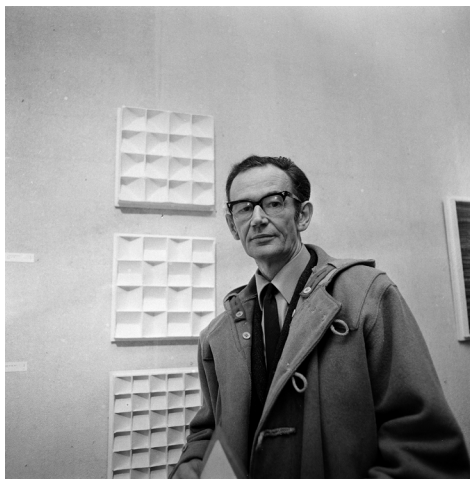

Fotosheet: Kijk, Jan Schoonhoven

Voor meer informatie, beeldmateriaal en interviews: Claire Beke - Communicatie in Cultuur, beke@communicatieincultuur.com

[1] Portret van Jan Schoonhoven | fotograaf onbekend | © ANP/Newscom

[5] Kasteel | ca. 1960 | karton en papier-maché | 35 x 15 x 45 cm | particuliere collectie | foto Ilse Boks/Hans Roode | © Pictoright

[6] Geel en Blauw | 1950 | tekening, waterverf en inkt op papier | particuliere collectie | foto Hans Roode | © Pictoright