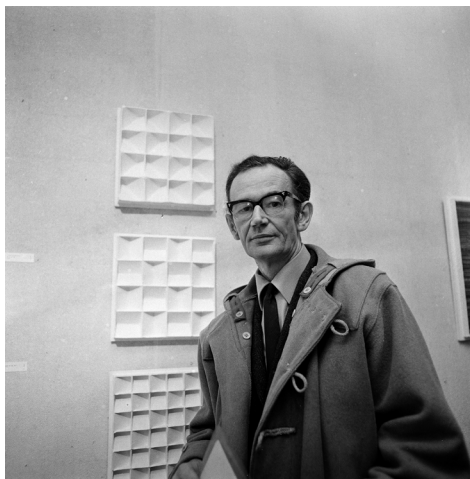

# Fotosheet: Kijk, Jan Schoonhoven

Voor meer informatie, beeldmateriaal en interviews: Claire Beke - Communicatie in Cultuur, beke@communicatieincultuur.com

[1] Portret van Jan Schoonhoven | fotograaf onbekend | © ANP/Newscom

[5] Kasteel | ca. 1960 | karton en papier-maché | 35 x 15 x 45 cm | particuliere collectie | foto Ilse Boks/Hans Roode | © Pictoright

[6] Geel en Blauw | 1950 | tekening, waterverf en inkt op papier | particuliere collectie | foto Hans Roode | © Pictoright