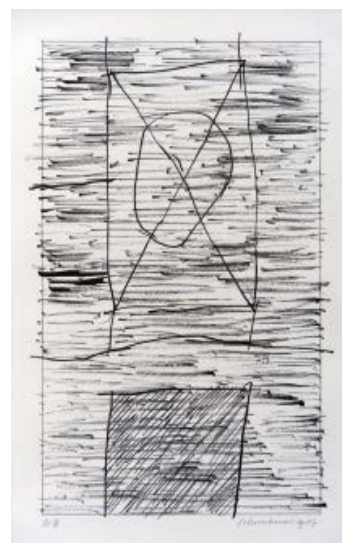

[9] Litho hekje met diagonalen | 1987 | litho | 50 x 32,5 cm | particuliere collectie | foto Hans Roode