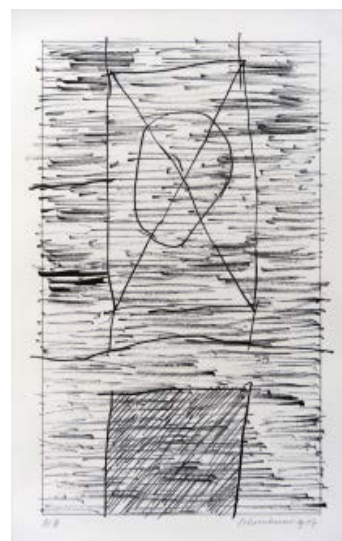

[9] Litho hekje met diagonalen | 1987 | litho | 50 x 32,5 cm | particuliere collectie | foto Hans Roode